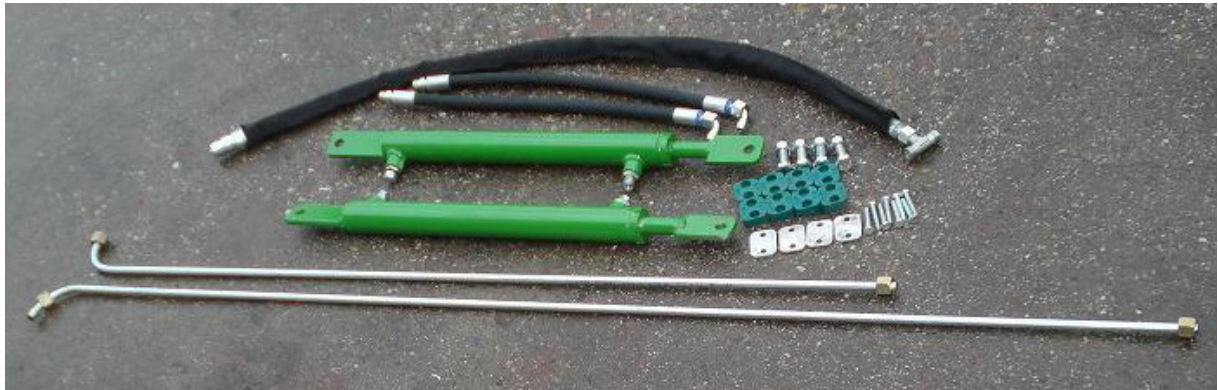

Anbauarme hydraulisch hochklappen

Anbauarme hydraulisch hochklappen	
Artikel Nr.	131331

Wird mit einfach wirkendem Hydrauliksteuergerät bedient