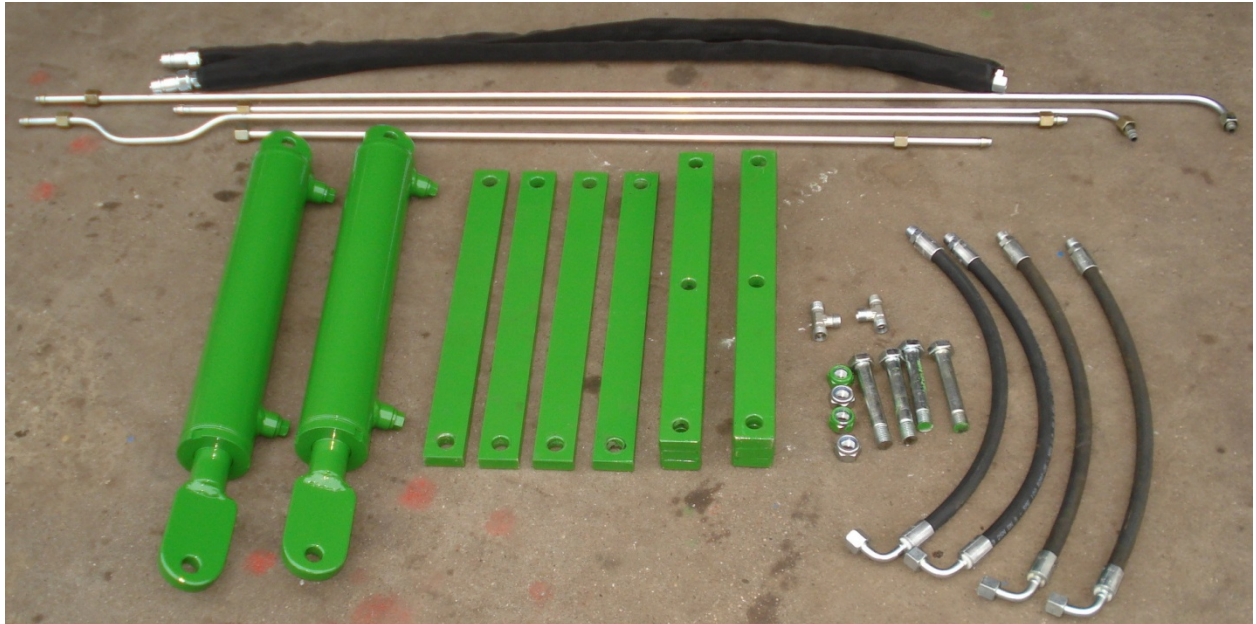

## Anbauarme hydraulisch hochklappen 814

Anbauarme hydraulisch hochklappen 814	
Artikel Nr.	131333

Das Maß von Lenkradmitte nach vorn soll 3,5 m nicht überschreiten. Bei mehr als 3,5 m ist ggf. ein Einweiser erforderlich, 35. Ausnahmereverordnung.